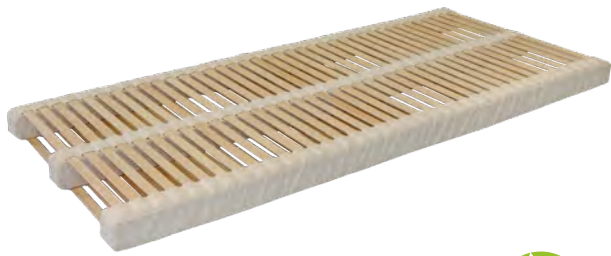

BELASTBARKEIT
120 KG

74 LAMELLEN

GARANTIE
2 JAHRE

LATTENROSTHÖHE
11 cm

ECO
FRIENDLY

Rollrost

- Natürlicher Lattenrost, geeignet für jeden Matratzentyp
- Die in 3 Längsträgern aus Schaumstoff fixierten Naturlammellen passen sich perfekt dem Körper an
- Gründliche Belüftung des Schlafsystems
- Ökologisch, nachhaltig, verpackt im Kartonbox